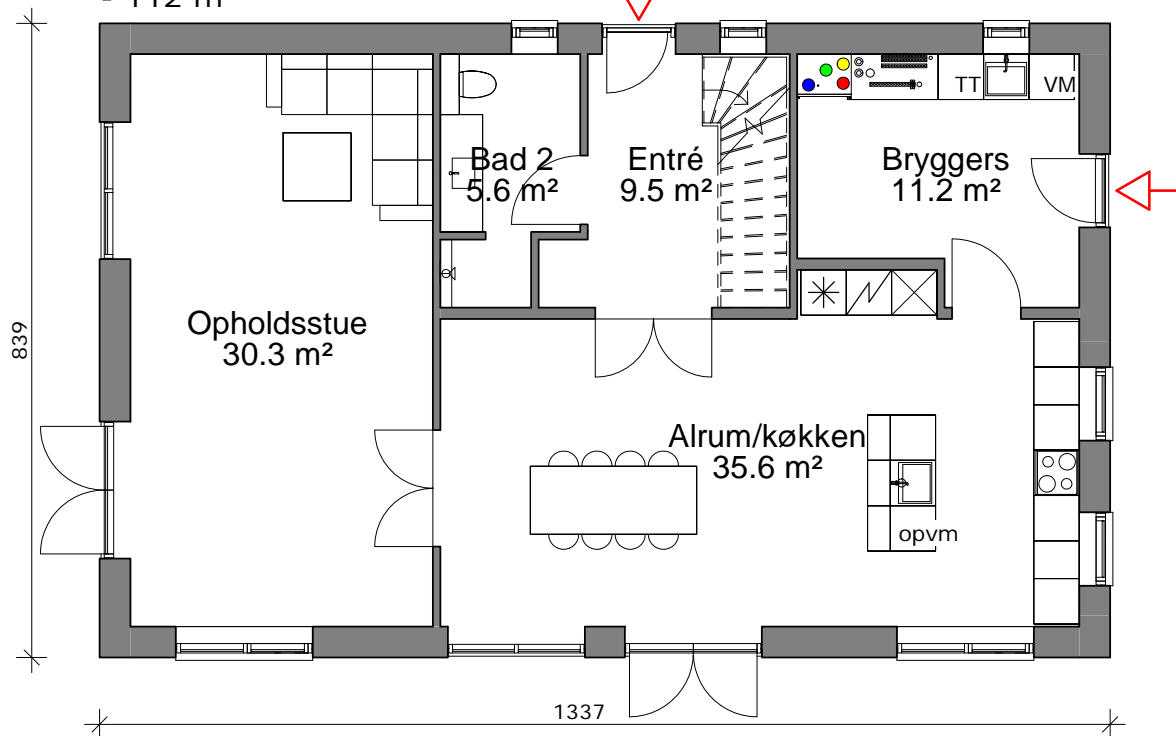

Boligareal stueplan (brutto)
- 112 m²

0 Stueplan

1 : 100
Boligareal 1.salsplan (brutto)
- 82 m²

1 1salsplan

1 : 100

Principalsnit

1 : 100

3D Skitse